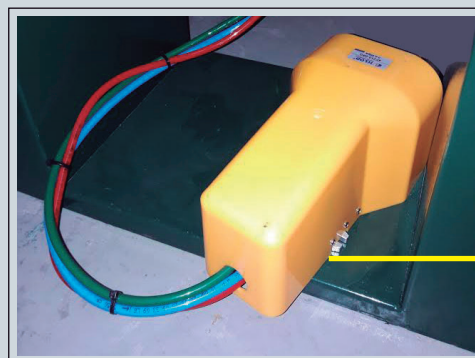

OK INDUSTRIAL

EQUIPAMIENTO INTEGRAL PARA CARPINTERIAS DE ALUMINIO, PVC Y DVH

INSTRUCTIVO CONEXIÓN NEUMÁTICA

PARA PRENSAS NEUMATICAS

AZUL: PEDAL CONEXION B- A TAPA CAMPANA

ROJO: PEDAL CONEXION P- A FRL

VERDE: PEDAL CONEXION A - A PLACA MOVIL

TAPA CAMPANA

PLACA MOVIL

FRL

PEDAL

Los datos, descripciones y las imágenes de los productos en éste folleto pueden ser modificados sin previo aviso. Las fotos son meramente ilustrativas y carente de fuerza vinculante, no necesariamente representa la imagen del producto ofrecido; pueden variar en sus colores, accesorios o características técnicas. Queda Prohibida la reproducción total de éste folleto sin previa autorización de OK INDUSTRIAL.