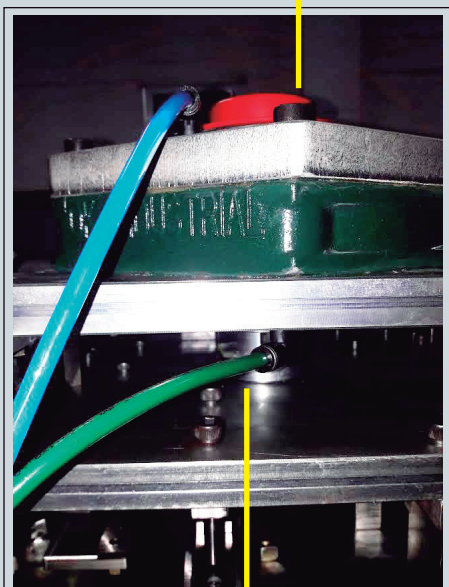

OK INDUSTRIAL

EQUIPAMIENTO INTEGRAL PARA CARPINTERIAS DE ALUMINIO, PVC Y DVH

INSTRUCTIVO CONEXIÓN NEUMÁTICA

PARA PRENSAS NEUMATICAS

AZUL: PEDAL CONEXION B- A TAPA CAMPANA

ROJO: PEDAL CONEXION P- A FRL

VERDE: PEDAL CONEXION A - A PLACA MOVIL

TAPA CAMPANA

PLACA MOVIL

FRL

PEDAL

Los datos, descripciones y las imágenes de los productos en éste folleto pueden ser modificados sin previo aviso. Las fotos son meramente ilustrativas y carente de fuerza vinculante, no necesariamente representa la imagen del producto ofrecido; pueden variar en sus colores, accesorios o características técnicas. Queda Prohibida la reproducción total de éste folleto sin previa autorización de OK INDUSTRIAL.