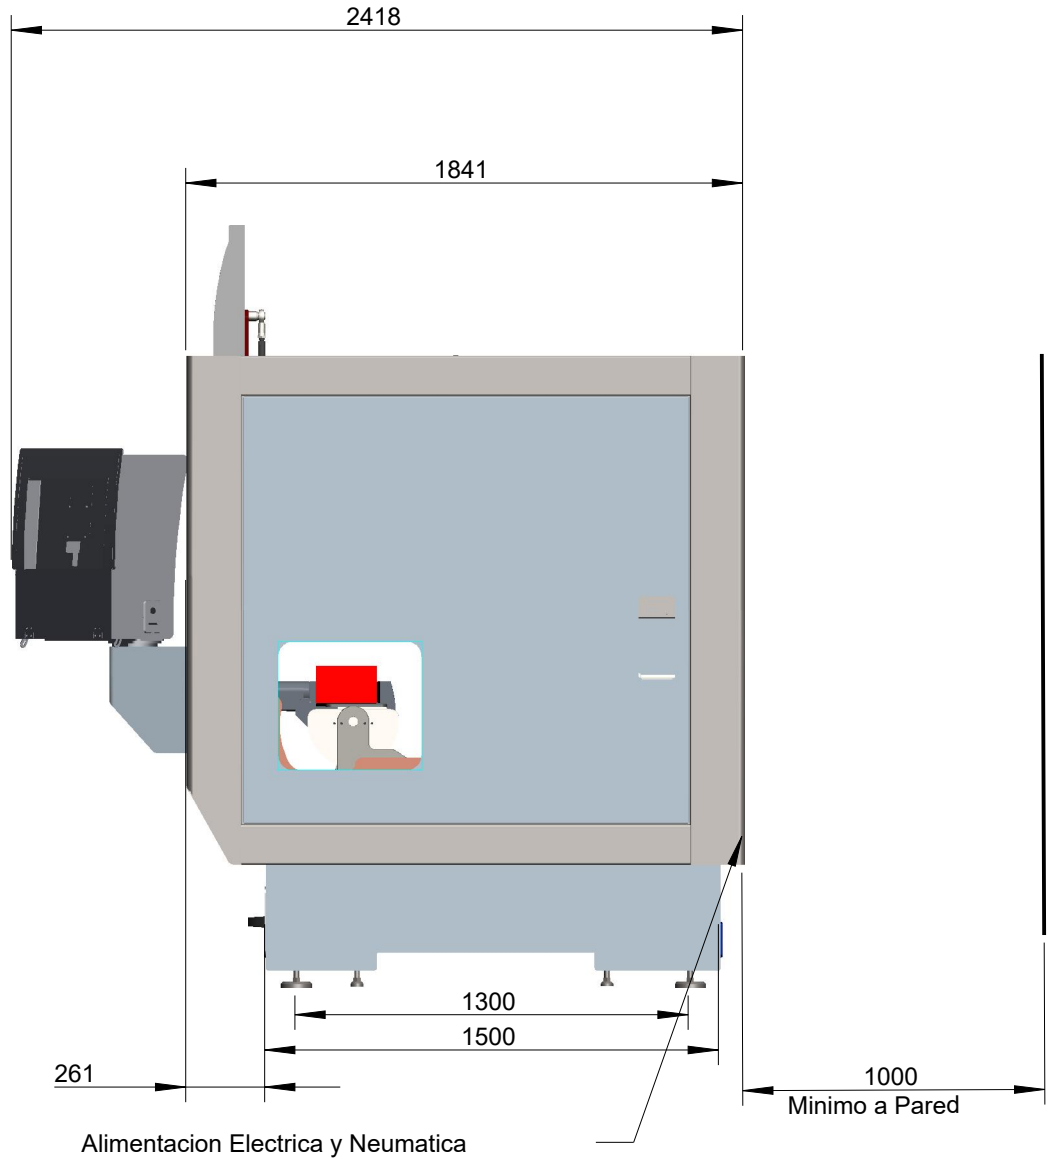

OK ENGINEERING S.A.

Fabricacion y Ventas:
Ruta 70 Km 86 300 Mts Sur
Rafaela - 2300 - Casilla Correo N°9
Tel: 03492-577028
diego@okengsa.com.ar

FECHA	28/02/2020	PROGRAMA	
DIBUJO	D.M.V.		
MATERIAL			
PROCESO		ARCHIVO	
CANTIDAD		CODIGO	

LAYOUT DE INSTALACION
AGUILA02
OK ENGINEERING